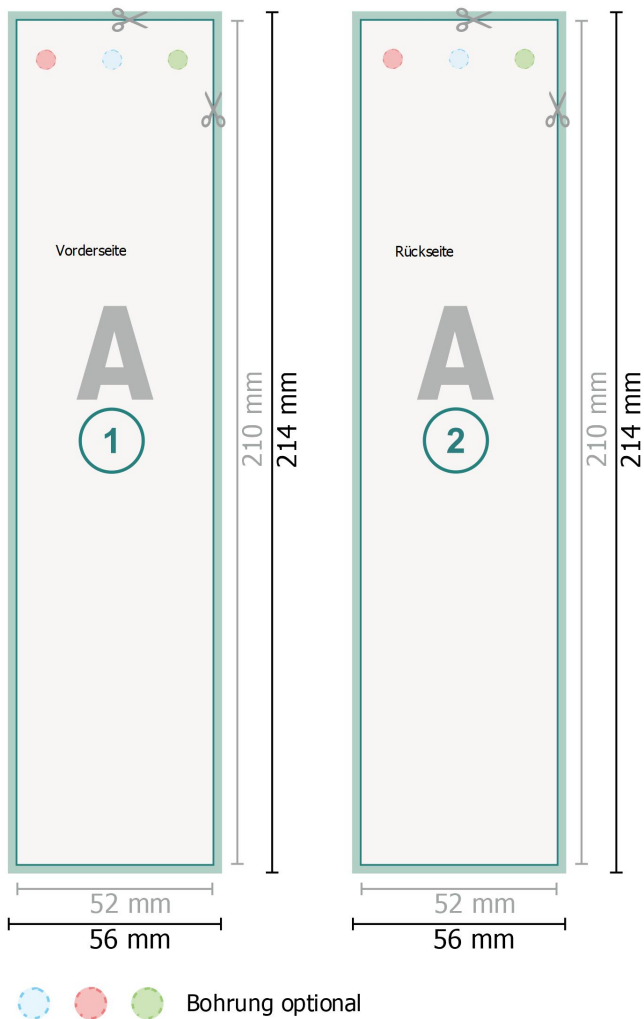

Lesezeichen, 5,2 x 21 cm

3mm Ø Durchmesser, Lochung links

Datenformat (inkl. 2 mm Beschnitt):
5,6 x 21,4 cm

Beschnitt:
2 mm

Endformat:
5,2 x 21 cm

Sicherheitsabstand:
4 mm
Abstand der Texte/Informationen zum Rand des Endformats, dies verhindert unerwünschten Anschnitt.

Zeichenerklärung

-  Beschnitt
-  Leserichtung
-  Endformat
-  Datenformat
-  Hier wird geschnitten/gestanz

Bitte beachten Sie:

Beschnittzugabe und Sicherheitsabstand wie angegeben anlegen.

Hintergrundfarben, Bilder oder Grafiken bis an den Rand des Datenformates anlegen.