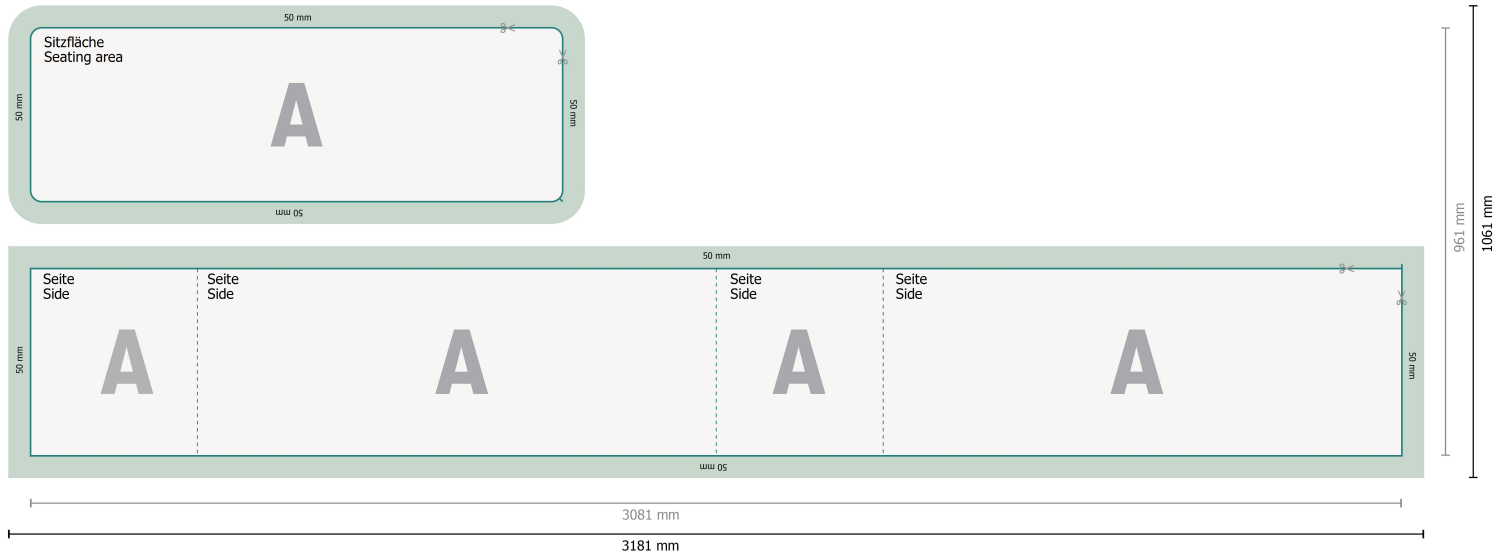

Flatcubes, Sitzwürfel für 3 Personen, nur Druck

Datenformat (inkl. Nahtzugabe):

318,1 x 106,1 cm

Endformat:

308,1 x 96,1 cm

Bitte entfernen Sie die Stanzkontur aus der Downloadvorlage, bevor Sie Ihre Druckdaten generieren.
Bitte verdeutlichen Sie uns den Stand der Stanzkontur anhand einer zweiten Datei (Ansichtsdatei).

Zeichenerklärung

-  Leserichtung
-  Endformat
-  Datenformat
-  Hier wird geschnitten/gestanzt
-  Nahtzugabe
-  Rillung/Falzung

Bitte beachten Sie:

Beschnittzugabe und Sicherheitsabstand wie angegeben anlegen.

Hintergrundfarben, Bilder oder Grafiken bis an den Rand des Datenformates anlegen.

Bei der Produktion können durch das Schneiden, Stanzen und Falzen Toleranzen auftreten.

Druckdatenhinweise finden Sie unter dem Menüpunkt *Druckdaten* auf www.onlineprinters.de