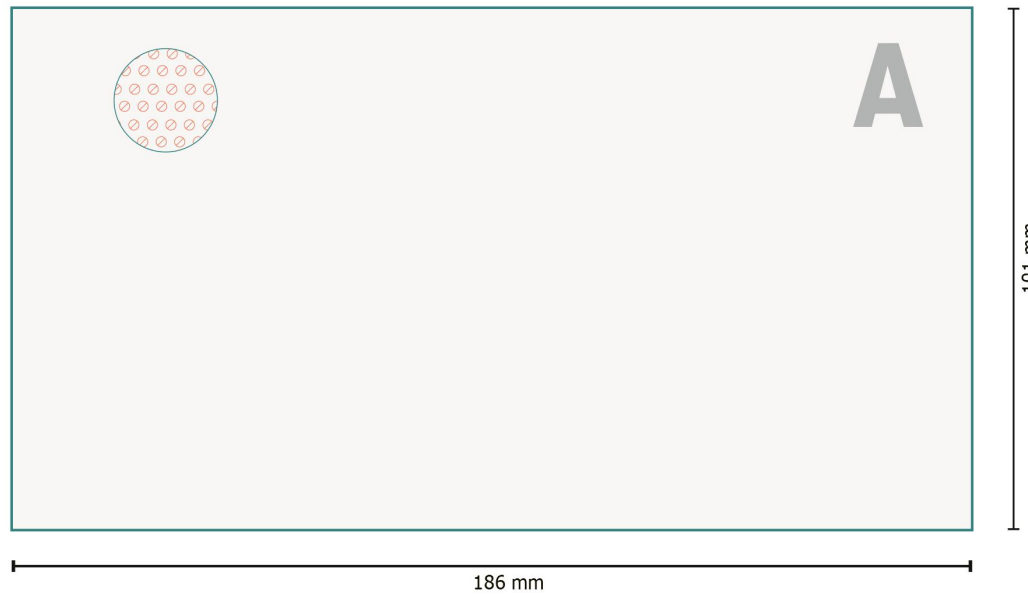

Festivalbecher

200 ml

Datenformat:

18,6 x 10,1 cm

Sicherheitsabstand:

4 mm

Abstand der Texte/Informationen zum Rand des Endformats, dies verhindert unerwünschten Anschnitt.

Bitte beachten Sie:

Beschnittzugabe und Sicherheitsabstand wie angegeben anlegen.

Hintergrundfarben, Bilder oder Grafiken bis an den Rand des Datenformates anlegen.

Bei der Produktion können durch das Schneiden, Stanzen und Falzen Toleranzen auftreten.