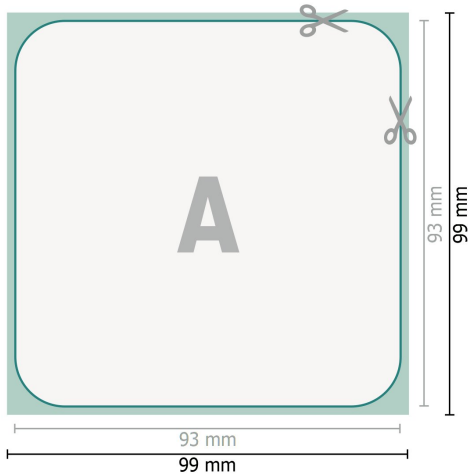

## Bierdeckel, Quadratisch

**Datenformat (inkl. 3 mm Beschnitt):**  
9,9 x 9,9 cm

**Beschnitt:**  
3 mm

**Endformat:**  
9,3 x 9,3 cm

**Sicherheitsabstand:**  
4 mm  
Abstand der Texte/Informationen zum Rand des Endformats, dies verhindert unerwünschten Anschnitt.

### Zeichenerklärung

-  Beschnitt
-  Leserichtung
-  Endformat
-  Datenformat
-  Hier wird geschnitten/gestanzt

---

### Bitte beachten Sie:

Besnchnittzugabe und Sicherheitsabstand wie angegeben anlegen.

Hintergrundfarben, Bilder oder Grafiken bis an den Rand des Datenformates anlegen.

Bei der Produktion können durch das Schneiden, Stanzen und Falzen Toleranzen auftreten.