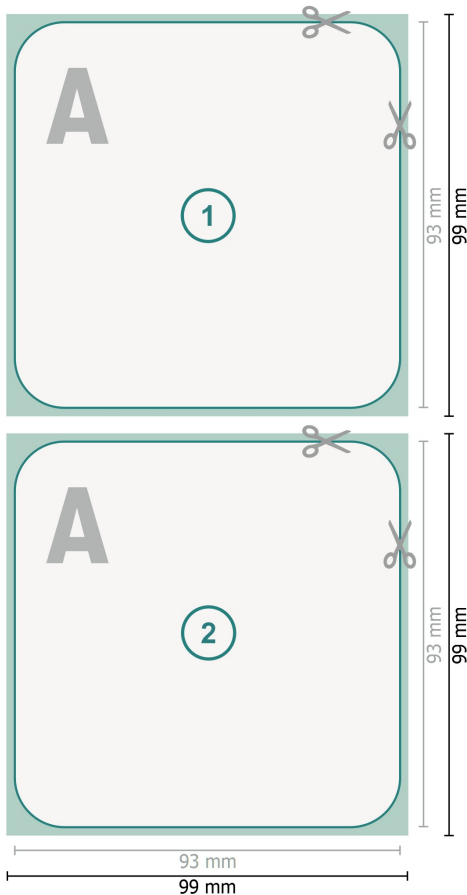

Bierdeckel, Quadratisch

Datenformat (inkl. 3 mm Beschnitt):
9,9 x 9,9 cm

Beschnitt:
3 mm

Endformat:
9,3 x 9,3 cm

Sicherheitsabstand:
4 mm
Abstand der Texte/Informationen zum Rand des Endformats, dies verhindert unerwünschten Anschnitt.

Zeichenerklärung

-  Beschnitt
-  Leserichtung
-  Endformat
-  Datenformat
-  Hier wird geschnitten/gestanzt

Bitte beachten Sie:

Beschnittzugabe und Sicherheitsabstand wie angegeben anlegen.

Hintergrundfarben, Bilder oder Grafiken bis an den Rand des Datenformates anlegen.