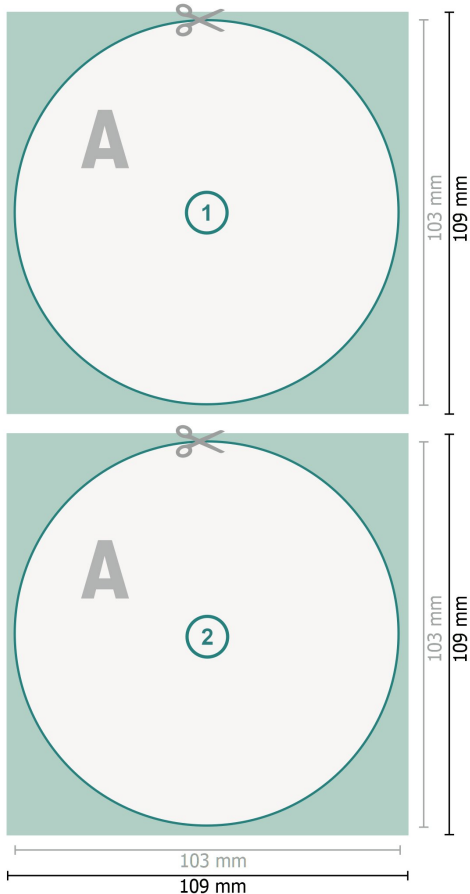

Bierdeckel, rund, 10,3 cm Durchmesser

**Datenformat (inkl. 3 mm Beschnitt):**

10,9 x 10,9 cm

Beschnitt:

3 mm

Endformat:

10,3 x 10,3 cm

Sicherheitsabstand:

4 mm

Abstand der Texte/Informationen zum Rand des Endformats, dies verhindert unerwünschten Anschnitt.

Zeichenerklärung

-  Beschnitt
-  Leserichtung
-  Endformat
-  Datenformat
-  Hier wird geschnitten/gestanzt