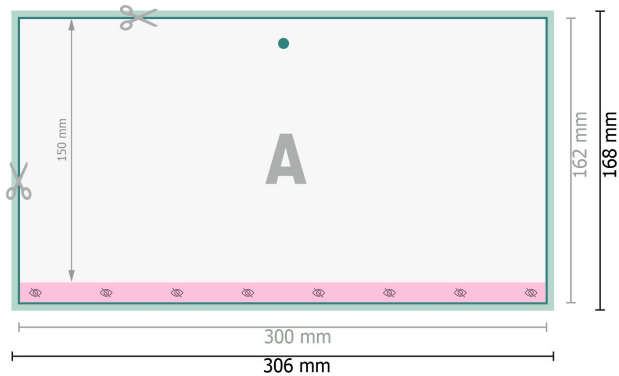

## Einblatt-Monatskalender

12 Blatt

**Datenformat (inkl. 3 mm Beschnitt):**  
30,6 x 16,8 cm

**Beschnitt:**  
3 mm

**Endformat:**  
30 x 16,2 cm

**Sicherheitsabstand:**  
4 mm  
Abstand der Texte/Informationen zum Rand des Endformats, dies verhindert unerwünschten Anschnitt.

### Zeichenerklärung

-  Beschnitt
-  Leserichtung
-  Endformat
-  Datenformat
-  Nicht sichtbar
-  Hier wird geschnitten/gestanzt

### Bitte beachten Sie:

Beschnittzugabe und Sicherheitsabstand wie angegeben anlegen.

Hintergrundfarben, Bilder oder Grafiken bis an den Rand des Datenformates anlegen.

Bei der Produktion können durch das Schneiden, Stanzen und Falzen Toleranzen auftreten.