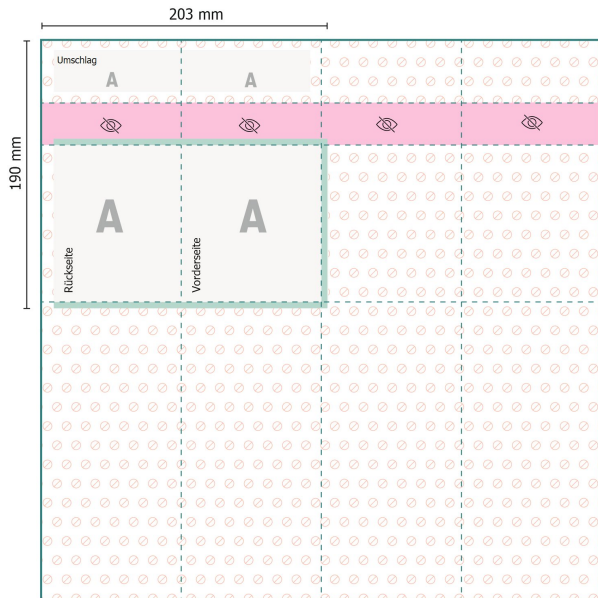

## Bestecktaschen (Airlaid), 10 x 21 cm

10 x 21 cm

**Datenformat:**

20,3 x 19 cm

**Beschnitt:**

3 mm

**Sicherheitsabstand:**

4 mm

Abstand der Texte/Informationen zum Rand des Endformats, dies verhindert unerwünschten Anschnitt.

**Zeichenerklärung**

- Beschnitt
- A** Leserichtung
- Datenformat
- Nicht sichtbar
- Rillung/Falzung
- Nicht bedruckbar

**Bitte beachten Sie:**

Beschnittzugabe und Sicherheitsabstand wie angegeben anlegen.

Hintergrundfarben, Bilder oder Grafiken bis an den Rand des Datenformates anlegen.

Bei der Produktion können durch das Schneiden, Stanzen und Falzen Toleranzen auftreten.