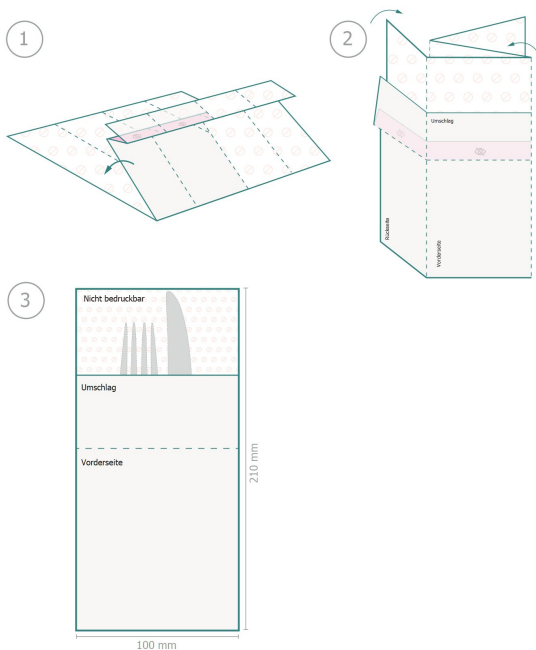

## Bestecktaschen (Airlaid), 10 x 21 cm

10 x 21 cm

**Datenformat:**

20,3 x 19 cm

**Beschnitt:**

3 mm

**Sicherheitsabstand:**

4 mm

Abstand der Texte/Informationen zum Rand des Endformats, dies verhindert unerwünschten Anschnitt.

**Zeichenerklärung**

- Beschnitt
- A** Leserichtung
- Datenformat
- Nicht sichtbar
- Rillung/Falzung
- Nicht bedruckbar

**Bitte beachten Sie:**

Beschnittzugabe und Sicherheitsabstand wie angegeben anlegen.

Hintergrundfarben, Bilder oder Grafiken bis an den Rand des Datenformates anlegen.

Bei der Produktion können durch das Schneiden, Stanzen und Falzen Toleranzen auftreten.