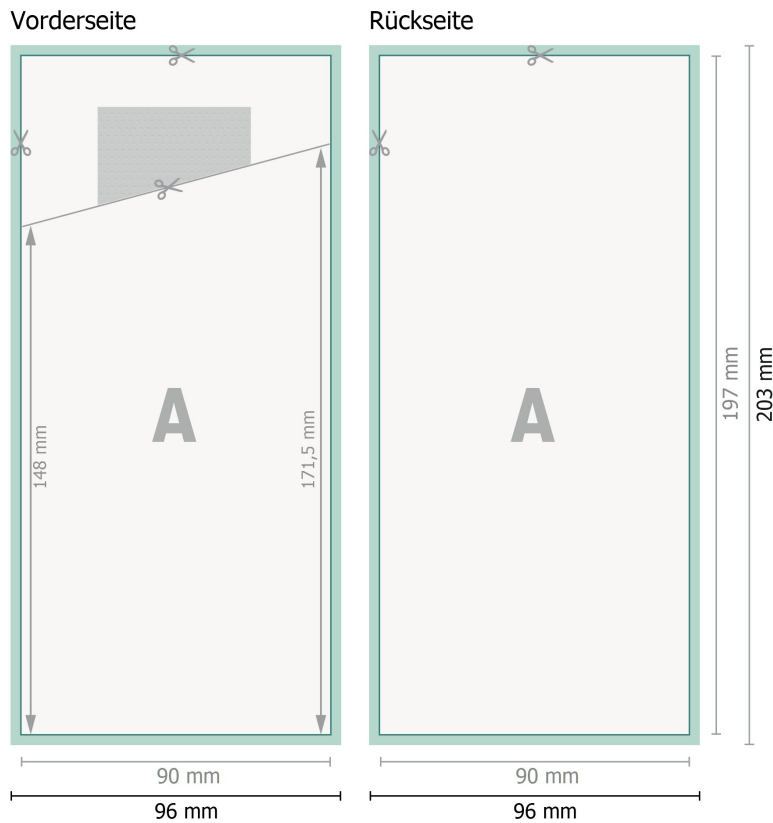

Papier-Bestecktaschen inkl. Zelltuch-Serviette, 9,0 x 19,7 cm

9,0 x 19,7 cm

Datenformat (inkl. 3 mm Beschnitt):
9,6 x 20,3 cm

Beschnitt:
3 mm

Endformat:
9 x 19,7 cm

Sicherheitsabstand:
4 mm
Abstand der Texte/Informationen zum Rand des Endformats, dies verhindert unerwünschten Anschnitt.

Zeichenerklärung

- Beschnitt
- Leserichtung
- Endformat
- Datenformat
- Hier wird geschnitten/gestanzt

Bitte beachten Sie:

Beschnittzugabe und Sicherheitsabstand wie angegeben anlegen.

Hintergrundfarben, Bilder oder Grafiken bis an den Rand des Datenformates anlegen.