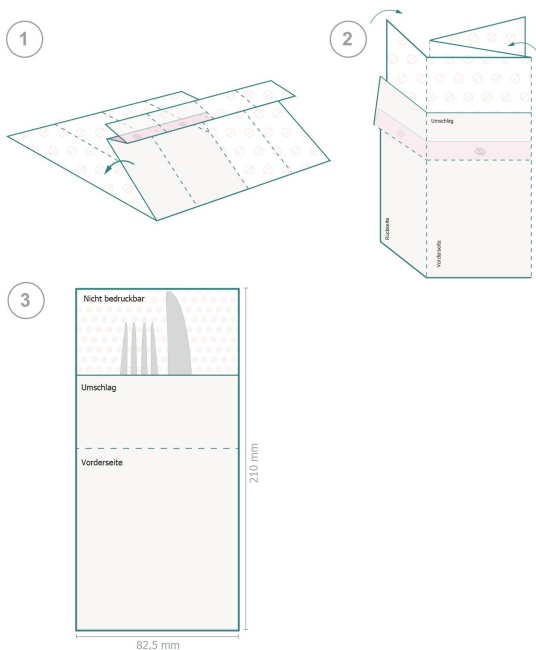

Bestecktaschen (Airlaid), 8,25 x 21 cm

8,25 x 21 cm

Datenformat:
16,8 x 19,1 cm

Beschnitt:
3 mm

Sicherheitsabstand:
4 mm
Abstand der Texte/Informationen zum Rand des Endformats, dies verhindert unerwünschten Anschnitt.

Zeichenerklärung

- Beschnitt
- A** Leserichtung
- Datenformat
- Nicht sichtbar
- Rillung/Falzung
- Nicht bedruckbar

Bitte beachten Sie:

Beschnittzugabe und Sicherheitsabstand wie angegeben anlegen.

Hintergrundfarben, Bilder oder Grafiken bis an den Rand des Datenformates anlegen.