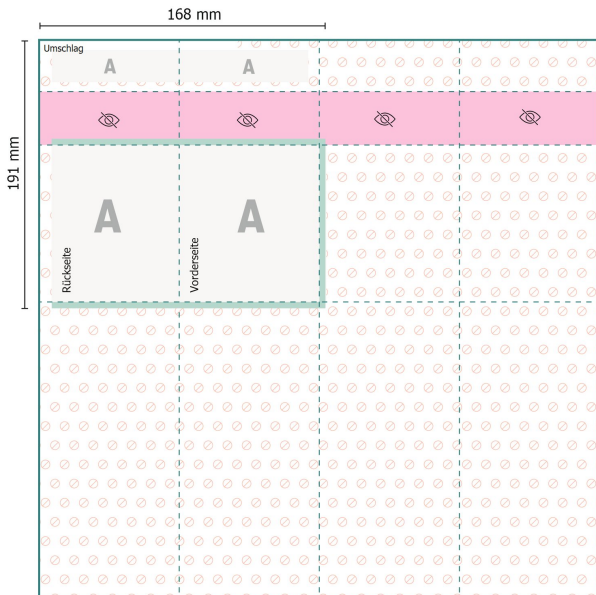

Bestecktaschen (Airlaid), 8,25 x 21 cm

8,25 x 21 cm

Datenformat:
16,8 x 19,1 cm

Beschnitt:
3 mm

Sicherheitsabstand:
4 mm
Abstand der Texte/Informationen zum Rand des Endformats, dies verhindert unerwünschten Anschnitt.

Zeichenerklärung

- Beschnitt
- A** Leserichtung
- Datenformat
- Nicht sichtbar
- Rillung/Falzung
- Nicht bedruckbar

Bitte beachten Sie:

Beschnittzugabe und Sicherheitsabstand wie angegeben anlegen.

Hintergrundfarben, Bilder oder Grafiken bis an den Rand des Datenformates anlegen.

Bei der Produktion können durch das Schneiden, Stanzen und Falzen Toleranzen auftreten.

Druckdatenhinweise finden Sie unter dem Menüpunkt *Druckdaten* auf www.onlineprinters.de