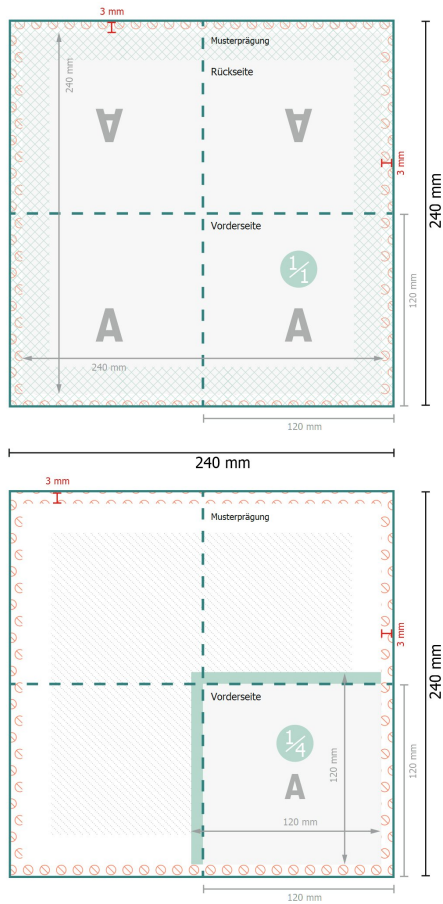

## Servietten (Tissue), 12 x 12 cm

### Datenformat:

24 x 24 cm

### Endformat (geschlossen):

12 x 12 cm

### Sicherheitsabstand:

4 mm

Abstand der Texte/Informationen zum Rand des Endformats, dies verhindert unerwünschten Anschnitt.