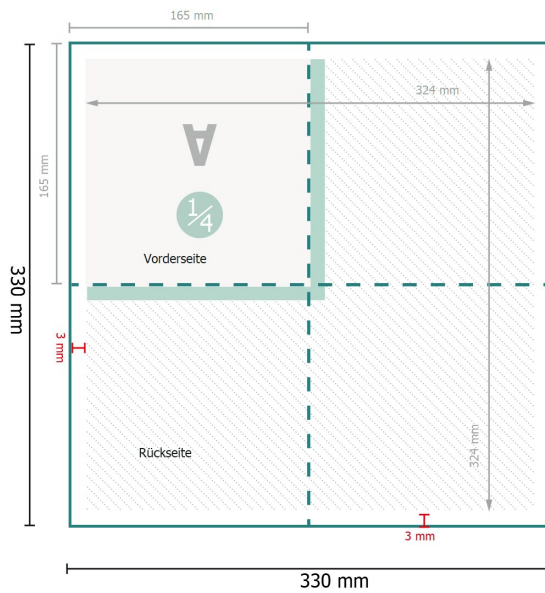

# Servietten (Airlaid), 16,5 x 16,5 cm

## Datenformat:

33 x 33 cm

## Endformat (geschlossen):

16,5 x 16,5 cm

## Sicherheitsabstand:

4 mm

Abstand der Texte/Informationen zum Rand des Endformats, dies verhindert unerwünschten Anschnitt.