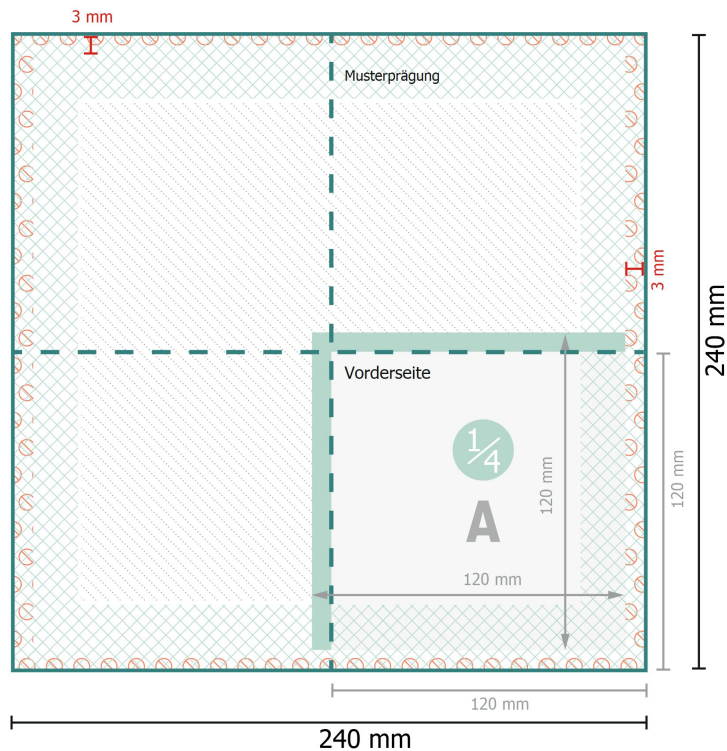

Servietten (BIO-Tissue), 12 x 12 cm

12 x 12 cm

Datenformat:

24 x 24 cm

Endformat (geschlossen):

12 x 12 cm

Sicherheitsabstand:

4 mm

Abstand der Texte/Informationen zum Rand des Endformats, dies verhindert unerwünschten Anschnitt.

Zeichenerklärung

A Leserichtung

Endformat

Datenformat

Rillung/Falzung

Nicht bedruckbar

Bitte beachten Sie:

Beschnittzugabe und Sicherheitsabstand wie angegeben anlegen.

Hintergrundfarben, Bilder oder Grafiken bis an den Rand des Datenformates anlegen.

Bei der Produktion können durch das Schneiden, Stanzen und Falzen Toleranzen auftreten.