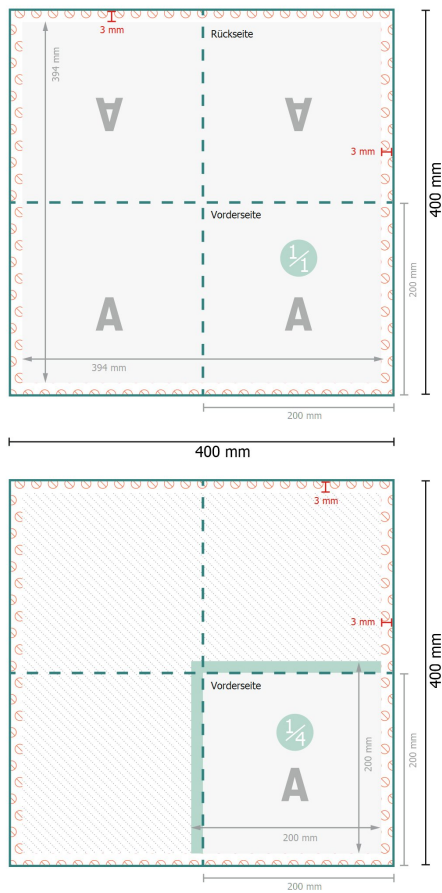

Servietten (Airlaid), 20 x 20 cm

20 x 20 cm

Datenformat:

40 x 40 cm

Endformat (geschlossen):

20 x 20 cm

Sicherheitsabstand:

4 mm

Abstand der Texte/Informationen zum Rand des Endformats, dies verhindert unerwünschten Anschnitt.

Zeichenerklärung

A Leserichtung

—|— Endformat

—|— Datenformat

- - - Rillung/Falzung

⊘ Nicht bedruckbar

Bitte beachten Sie:

Beschnittzugabe und Sicherheitsabstand wie angegeben anlegen.

Hintergrundfarben, Bilder oder Grafiken bis an den Rand des Datenformates anlegen.

Bei der Produktion können durch das Schneiden, Stanzen und Falzen Toleranzen auftreten.