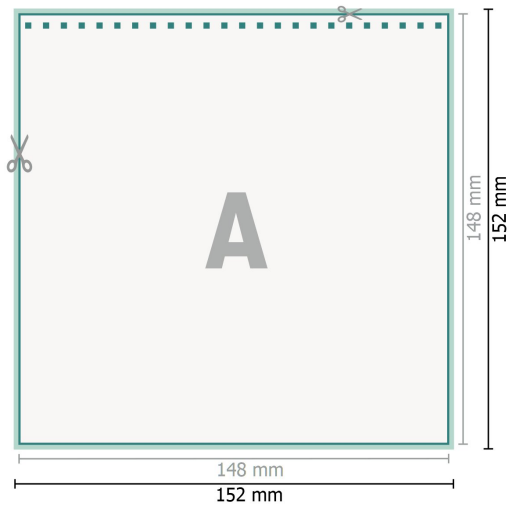

Tischkalender, A5-Quadrat

A5-Quadrat

Datenformat (inkl. 2 mm Beschnitt):

15,2 x 15,2 cm

Beschnitt:

2 mm

Endformat:

14,8 x 14,8 cm

Sicherheitsabstand:

4 mm

Abstand der Texte/Informationen zum Rand des Endformats, dies verhindert unerwünschten Anschnitt.

Zeichenerklärung

-  Beschnitt
-  Leserichtung
-  Endformat
-  Datenformat
-  Hier wird geschnitten/gestanzt