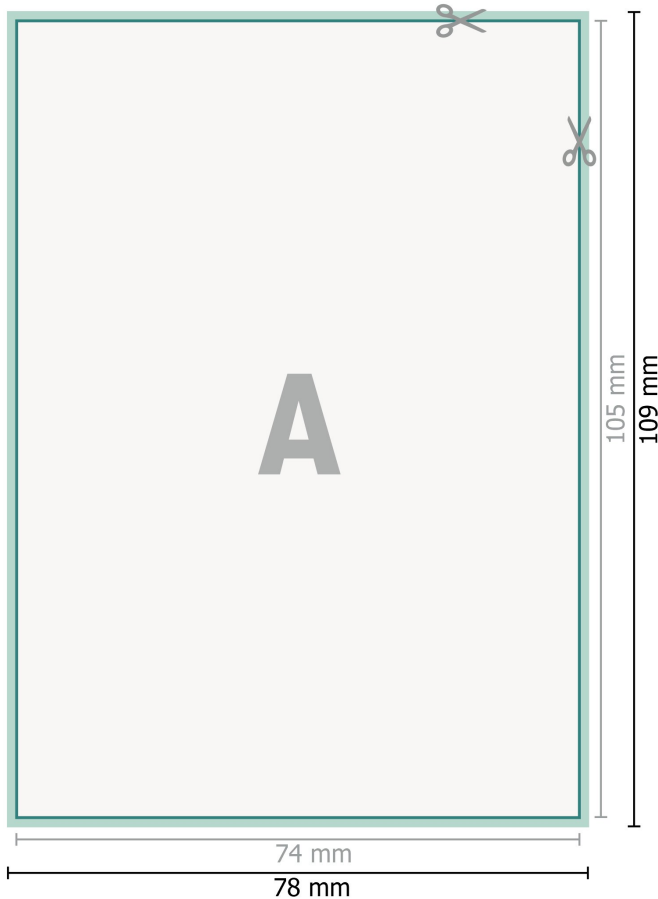

Flyer, DIN A7

Datenformat (inkl. 2 mm Beschnitt):
7,8 x 10,9 cm

Beschnitt:
2 mm

Endformat:
7,4 x 10,5 cm

Sicherheitsabstand:
4 mm
Abstand der Texte/Informationen zum Rand des Endformats, dies verhindert unerwünschten Anschnitt.

Zeichenerklärung

-  Beschnitt
-  Leserichtung
-  Endformat
-  Datenformat
-  Hier wird geschnitten/gestanzt

Bitte beachten Sie:

Beschnittzugabe und Sicherheitsabstand wie angegeben anlegen.

Hintergrundfarben, Bilder oder Grafiken bis an den Rand des Datenformates anlegen.