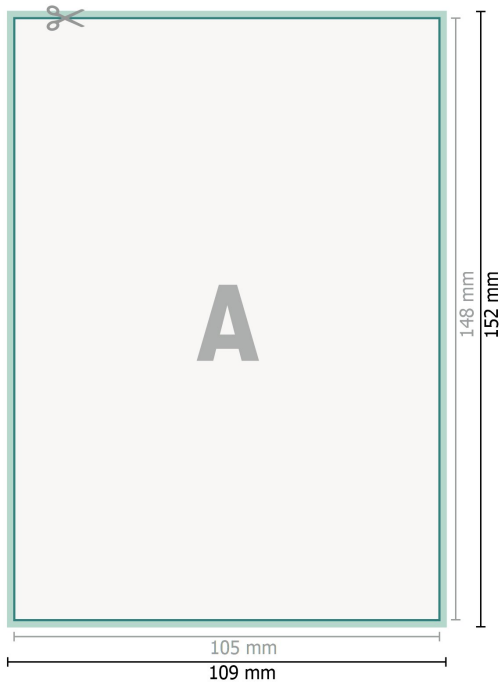

## Angebotsflyer, DIN A6

**Datenformat (inkl. 2 mm Beschnitt):**

10,9 x 15,2 cm

**Beschnitt:**

2 mm

**Endformat:**

10,5 x 14,8 cm

**Sicherheitsabstand:**

4 mm

Abstand der Texte/Informationen zum Rand des Endformats, dies verhindert unerwünschten Anschnitt.

**Zeichenerklärung**

-  Beschnitt
-  Leserichtung
-  Endformat
-  Datenformat
-  Hier wird geschnitten/gestanzt