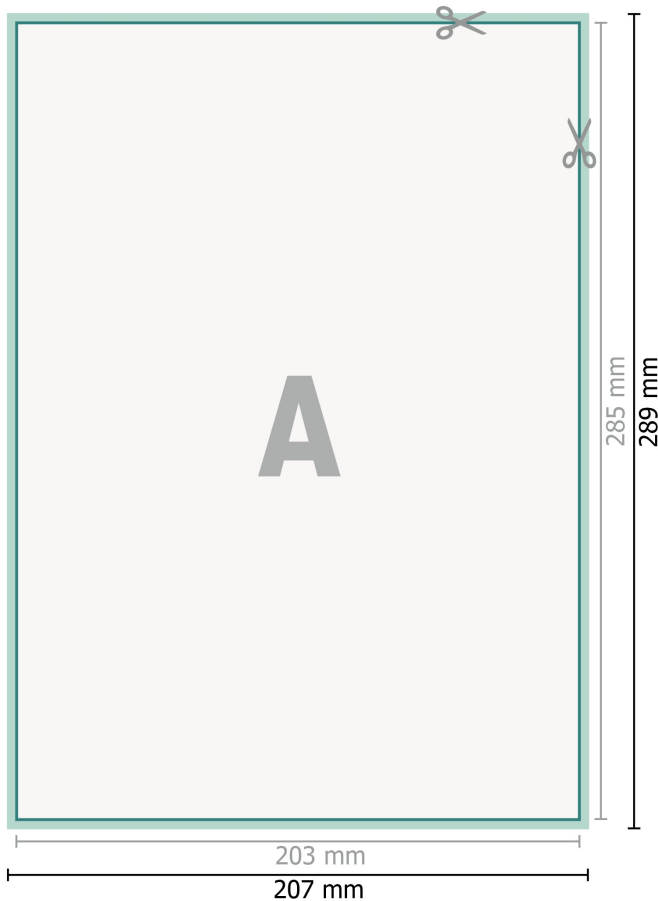

## Flyer, Einleger für DIN A4

**Datenformat (inkl. 2 mm Beschnitt):**  
20,7 x 28,9 cm

**Beschnitt:**  
2 mm

**Endformat:**  
20,3 x 28,5 cm

**Sicherheitsabstand:**  
4 mm  
Abstand der Texte/Informationen zum Rand des Endformats, dies verhindert unerwünschten Anschnitt.

### Zeichenerklärung

-  Beschnitt
-  Leserichtung
-  Endformat
-  Datenformat
-  Hier wird geschnitten/gestanzt

---