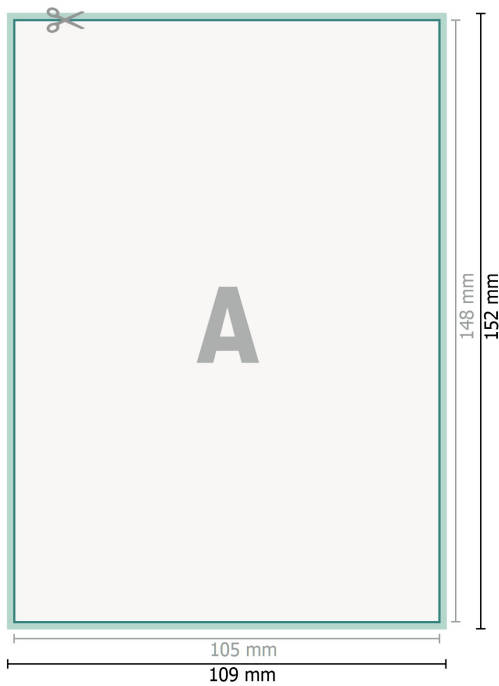

Flyer Öko-/Naturpapiere, DIN A6

**Datenformat (inkl. 2 mm Beschnitt):**

10,9 x 15,2 cm

Beschnitt:

2 mm

Endformat:

10,5 x 14,8 cm

Sicherheitsabstand:

4 mm

Abstand der Texte/Informationen zum Rand des Endformats, dies verhindert unerwünschten Anschnitt.

Zeichenerklärung

-  Beschnitt
-  Leserichtung
-  Endformat
-  Datenformat
-  Hier wird geschnitten/gestanzt