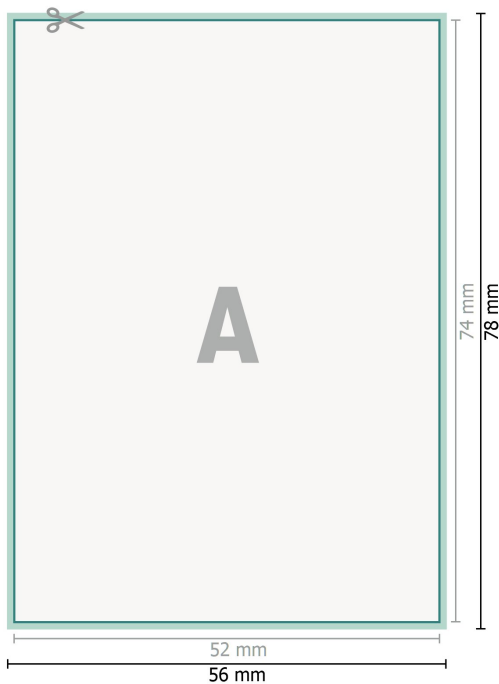

Flyer Öko-/Naturpapiere, DIN A8

Datenformat (inkl. 2 mm Beschnitt):
5,6 x 7,8 cm

Beschnitt:
2 mm

Endformat:
5,2 x 7,4 cm

Sicherheitsabstand:
4 mm
Abstand der Texte/Informationen zum Rand des Endformats, dies verhindert unerwünschten Anschnitt.

Zeichenerklärung

-  Beschnitt
-  Leserichtung
-  Endformat
-  Datenformat
-  Hier wird geschnitten/gestanzt

Bitte beachten Sie:

Beschnittzugabe und Sicherheitsabstand wie angegeben anlegen.

Hintergrundfarben, Bilder oder Grafiken bis an den Rand des Datenformates anlegen.