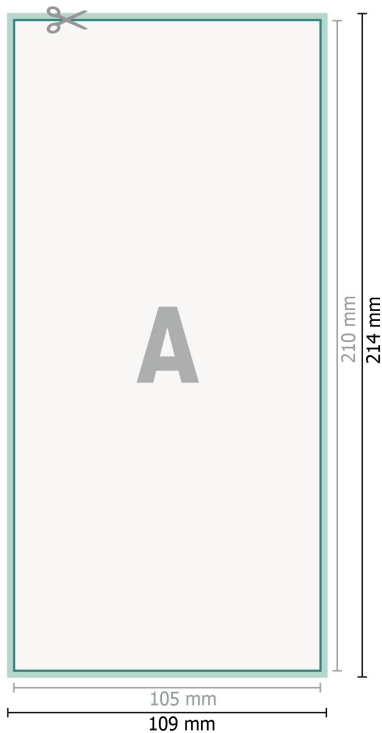

Flyer Öko-/Naturpapiere, DIN lang

Datenformat (inkl. 2 mm Beschnitt):

10,9 x 21,4 cm

Beschnitt:

2 mm

Endformat:

10,5 x 21 cm

Sicherheitsabstand:

4 mm

Abstand der Texte/Informationen zum Rand des Endformats, dies verhindert unerwünschten Anschnitt.

Zeichenerklärung

-  Beschnitt
-  Leserichtung
-  Endformat
-  Datenformat
-  Hier wird geschnitten/gestanzt