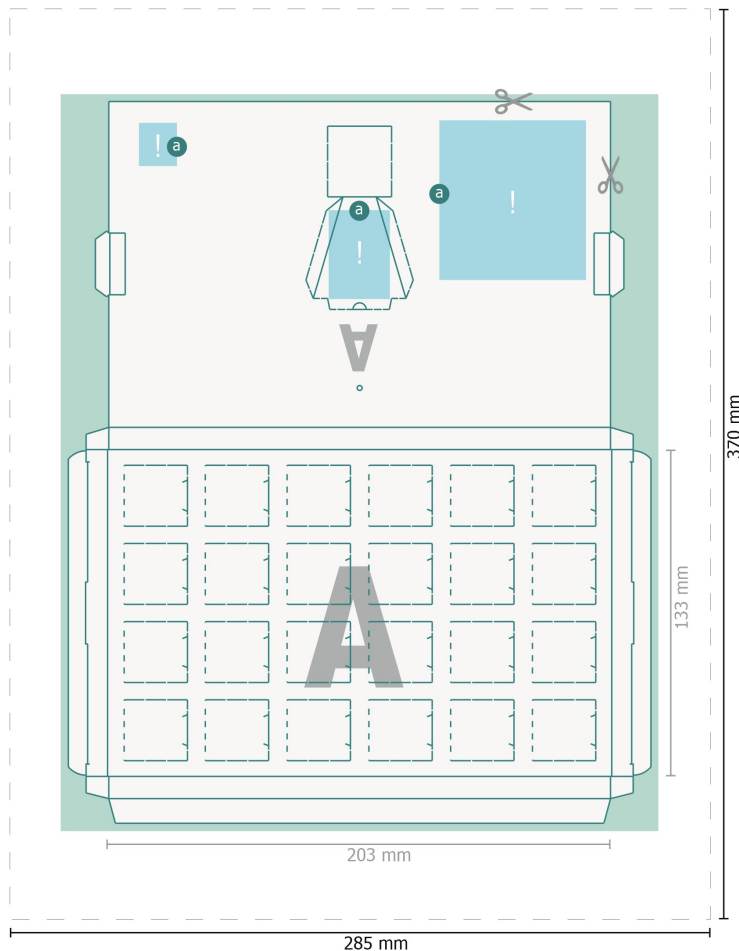

Tisch-Adventskalender, Vollmilkschokolade

- a** Bereich für Inhaltsangaben.
Bitte hier keine wichtigen Informationen platzieren.

Datenformat (inkl. 3 mm Beschnitt):
28,5 x 37 cm

Beschnitt:
3 mm

Endformat:
20,3 x 13,3 cm

Sicherheitsabstand:
4 mm
Abstand der Texte/Informationen zum Rand des Endformats, dies verhindert unerwünschten Anschnitt.

Zeichenerklärung

-  Beschnitt
-  Leserichtung
-  Endformat
-  Datenformat
-  Hier wird geschnitten/gestanzt

Bitte beachten Sie:

Beschnittzugabe und Sicherheitsabstand wie angegeben anlegen.

Hintergrundfarben, Bilder oder Grafiken bis an den Rand des Datenformates anlegen.

Bei der Produktion können durch das Schneiden, Stanzen und Falzen Toleranzen auftreten.