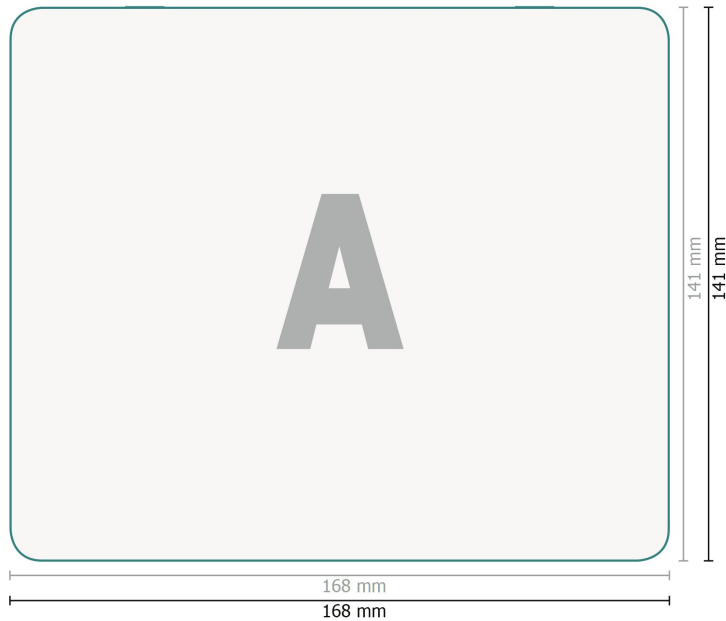

Adventskalender in Dekordose

Datenformat:
16,8 x 14,1 cm

Sicherheitsabstand:
4 mm
Abstand der Texte/Informationen zum Rand des Endformats, dies verhindert unerwünschten Anschnitt.

Zeichenerklärung

 Leserichtung

 Endformat

 Datenformat

Bitte beachten Sie:

Beschnittzugabe und Sicherheitsabstand wie angegeben anlegen.

Hintergrundfarben, Bilder oder Grafiken bis an den Rand des Datenformates anlegen.

Bei der Produktion können durch das Schneiden, Stanzen und Falzen Toleranzen auftreten.