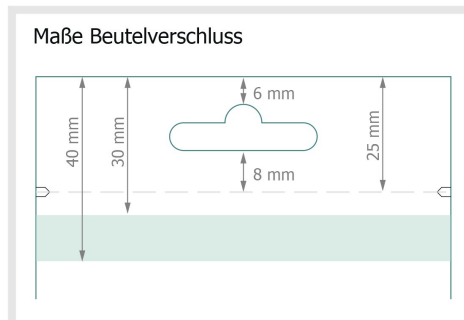

Standbodenbeutel, 750 ml, 4/0

Produktabmessungen:

16 x 25 cm

Datenformat:

18 x 61 cm

Endformat:

16 x 59 cm

Beschnitt:

3 mm

Sicherheitsabstand:

4 mm

Abstand der Texte/Informationen zum Rand des Endformats, dies verhindert unerwünschten Anschnitt.

Zeichenerklärung

Beschnitt

Leserichtung

Endformat

Datenformat

Hier wird geschnitten/gestanzt

Rillung/Falzung

Bitte beachten Sie:

Beschnittzugabe und Sicherheitsabstand wie angegeben anlegen.

Hintergrundfarben, Bilder oder Grafiken bis an den Rand des Datenformates anlegen.