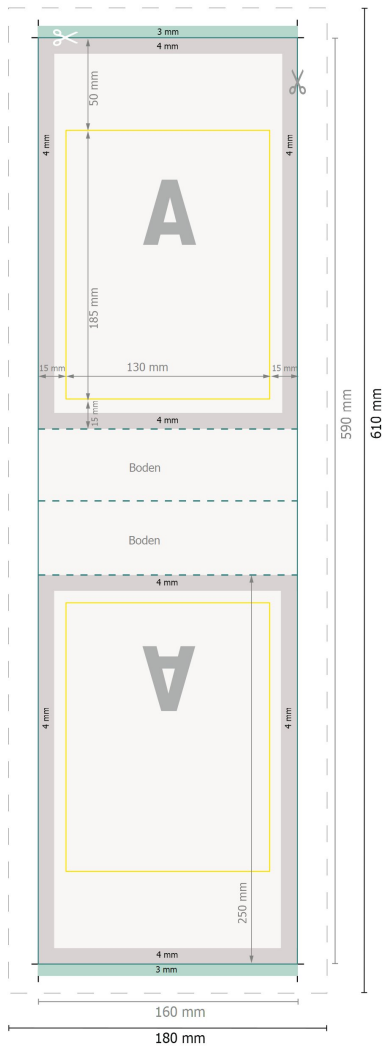

Standbodenbeutel, 750 ml, 4/0

Produktabmessungen:

16 x 25 cm

Datenformat:

18 x 61 cm

Endformat:

16 x 59 cm

Beschnitt:

3 mm

Sicherheitsabstand:

4 mm

Abstand der Texte/Informationen zum Rand des Endformats, dies verhindert unerwünschten Anschnitt.

Zeichenerklärung

Beschnitt

Leserichtung

Endformat

Datenformat

Hier wird geschnitten/gestanzt

Rillung/Falzung

Bitte beachten Sie:

Beschnittzugabe und Sicherheitsabstand wie angegeben anlegen.

Hintergrundfarben, Bilder oder Grafiken bis an den Rand des Datenformates anlegen.