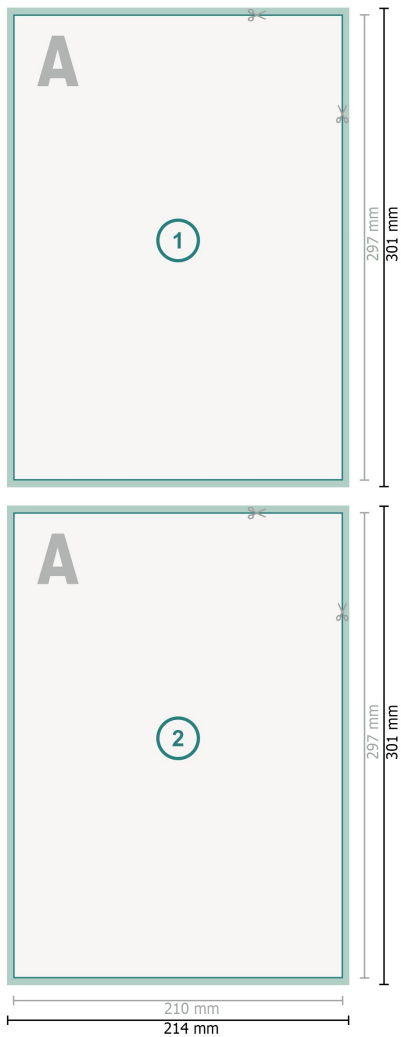

Flyer, DIN A4

**Datenformat (inkl. 2 mm Beschnitt):**

21,4 x 30,1 cm

Beschnitt:

2 mm

Endformat:

21 x 29,7 cm

Sicherheitsabstand:

4 mm

Abstand der Texte/Informationen zum Rand des Endformats, dies verhindert unerwünschten Anschnitt.

Zeichenerklärung

-  Beschnitt
-  Leserichtung
-  Endformat
-  Datenformat
-  Hier wird geschnitten/gestanzt