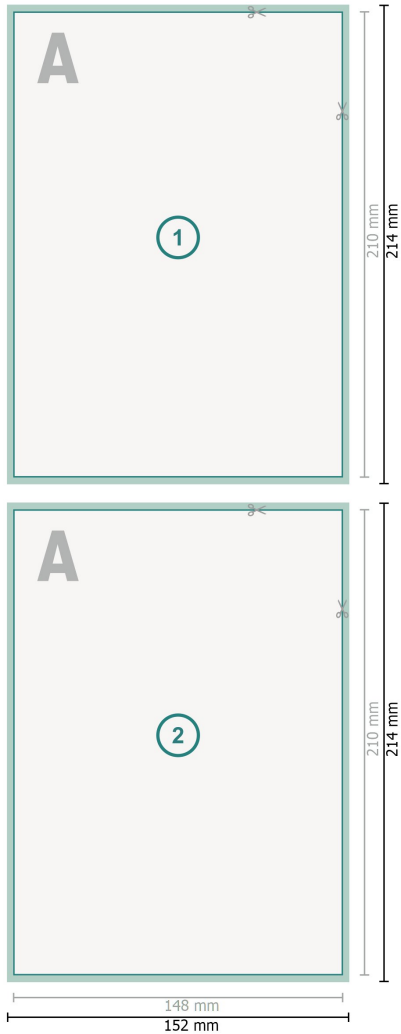

Flyer, DIN A5

Datenformat (inkl. 2 mm Beschnitt):
15,2 x 21,4 cm

Beschnitt:
2 mm

Endformat:
14,8 x 21 cm

Sicherheitsabstand:
4 mm
Abstand der Texte/Informationen zum Rand des Endformats, dies verhindert unerwünschten Anschnitt.

Zeichenerklärung

-  Beschnitt
-  Leserichtung
-  Endformat
-  Datenformat
-  Hier wird geschnitten/gestanzt

Bitte beachten Sie:

Beschnittzugabe und Sicherheitsabstand wie angegeben anlegen.

Hintergrundfarben, Bilder oder Grafiken bis an den Rand des Datenformates anlegen.