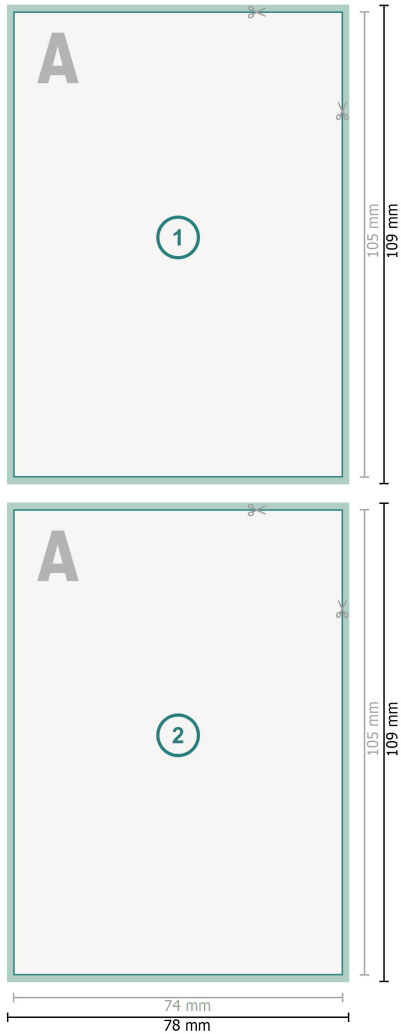

Flyer, DIN A7

Datenformat (inkl. 2 mm Beschnitt):
7,8 x 10,9 cm

Beschnitt:
2 mm

Endformat:
7,4 x 10,5 cm

Sicherheitsabstand:
4 mm
Abstand der Texte/Informationen zum Rand des Endformats, dies verhindert unerwünschten Anschnitt.

Zeichenerklärung

-  Beschnitt
-  Leserichtung
-  Endformat
-  Datenformat
-  Hier wird geschnitten/gestanzt

Bitte beachten Sie:

Beschnittzugabe und Sicherheitsabstand wie angegeben anlegen.

Hintergrundfarben, Bilder oder Grafiken bis an den Rand des Datenformates anlegen.