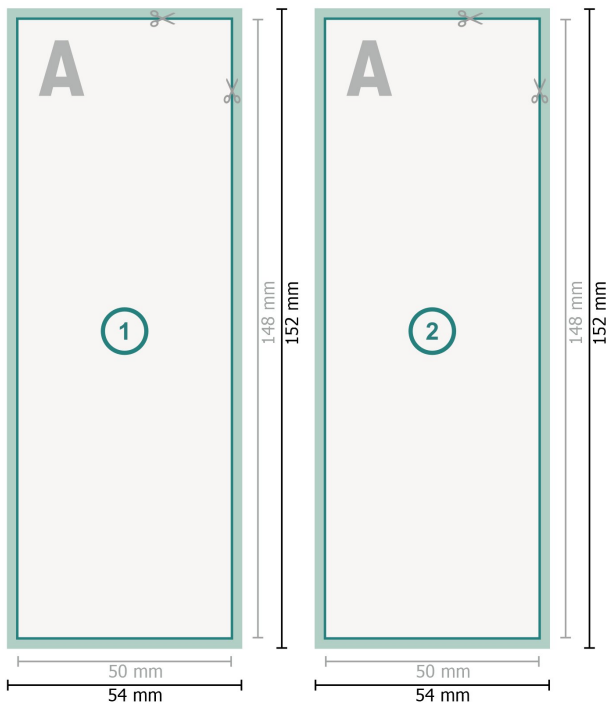

## Flyer, DIN A6 halb

**Datenformat (inkl. 2 mm Beschnitt):**  
5,4 x 15,2 cm

**Beschnitt:**  
2 mm

**Endformat:**  
5 x 14,8 cm

**Sicherheitsabstand:**  
4 mm

Abstand der Texte/Informationen zum Rand des Endformats, dies verhindert unerwünschten Anschnitt.

### Zeichenerklärung

-  Beschnitt
-  Leserichtung
-  Endformat
-  Datenformat
-  Hier wird geschnitten/gestanzt