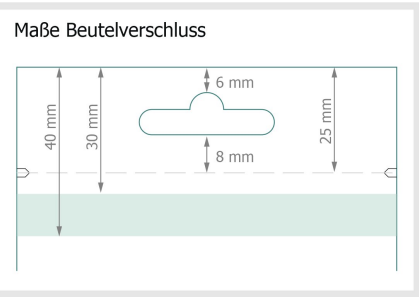

Flachbeutel, 120 x 150 mm, 4/0

Produktabmessungen:

12 x 15 cm

Datenformat:

14 x 32 cm

Endformat:

12 x 30 cm

Beschnitt:

3 mm

Sicherheitsabstand:

4 mm

Abstand der Texte/Informationen zum Rand des Endformats, dies verhindert unerwünschten Anschnitt.

Zeichenerklärung

- Beschnitt
- Leserichtung
- Endformat
- Datenformat
- Hier wird geschnitten/ge­stanzt
- Rillung/Falzung