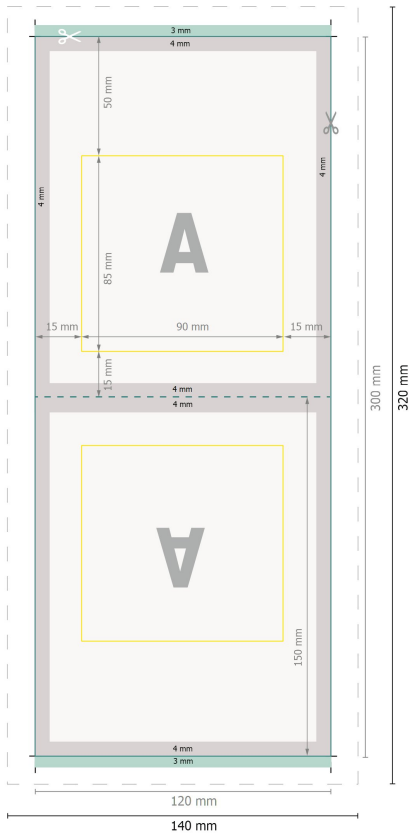

Flachbeutel, 120 x 150 mm, 4/0

Produktabmessungen:

12 x 15 cm

Datenformat:

14 x 32 cm

Endformat:

12 x 30 cm

Beschnitt:

3 mm

Sicherheitsabstand:

4 mm

Abstand der Texte/Informationen zum Rand des Endformats, dies verhindert unerwünschten Anschnitt.

Zeichenerklärung

- Beschnitt
- Leserichtung
- Endformat
- Datenformat
- Hier wird geschnitten/ge­stanzt
- Rillung/Falzung

Bitte beachten Sie:

Beschnittzugabe und Sicherheitsabstand wie angegeben anlegen.

Hintergrundfarben, Bilder oder Grafiken bis an den Rand des Datenformates anlegen.

Bei der Produktion können durch das Schneiden, Stanzen und Falzen Toleranzen auftreten.