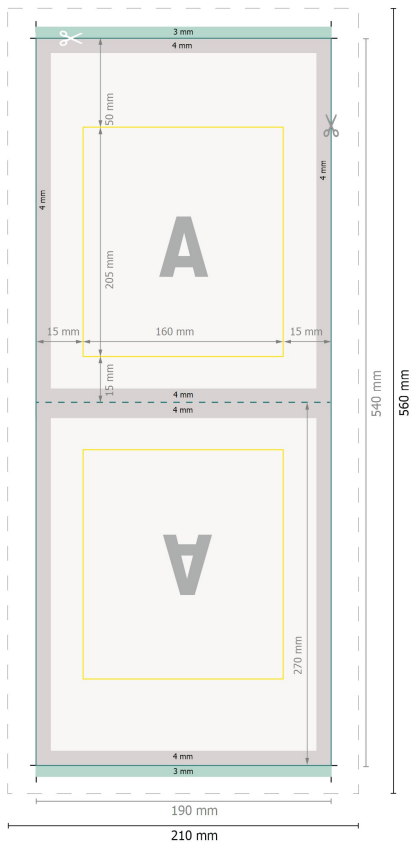

## Flachbeutel, 190 x 270 mm, 4/0

### Produktabmessungen:

19 x 27 cm

### Datenformat:

21 x 56 cm

### Endformat:

19 x 54 cm