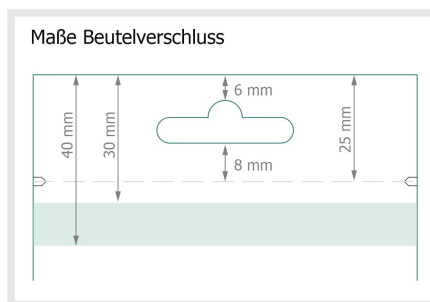

## Flachbeutel, 190 x 270 mm, 4/0

### Produktabmessungen:

19 x 27 cm

### Datenformat:

21 x 56 cm

### Endformat:

19 x 54 cm