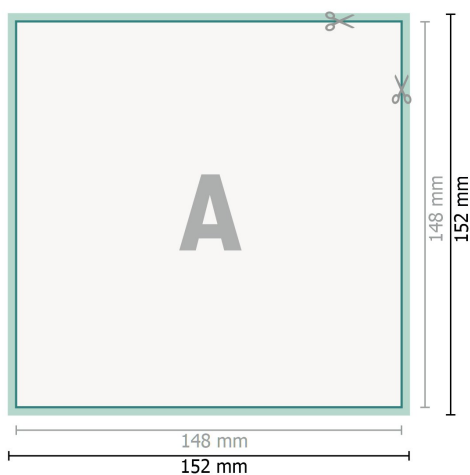

Hochzeitskarten, DIN A5-Quadrat

2-seitig, 300 g/m² Bilderdruckpapier

Vorderseite

Rückseite

Datenformat (inkl. 2 mm Beschnitt):

15,2 x 15,2 cm

Beschnitt:

2 mm

Endformat:

14,8 x 14,8 cm

Sicherheitsabstand:

4 mm

Abstand der Texte/Informationen zum Rand des Endformats, dies verhindert unerwünschten Anschnitt.

Zeichenerklärung

 Beschnitt

 Leserichtung