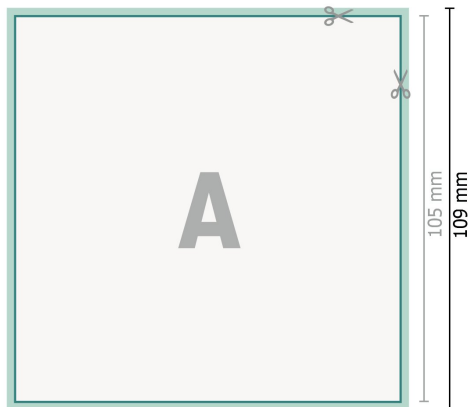

Hochzeitskarten, A6-Quadrat 10,5 x 10,5 cm, 4/4-farbig

2-seitig, 300 g/m² Bilderdruck

Vorderseite

Rückseite

Datenformat (inkl. 2 mm Beschnitt):

10,9 x 10,9 cm

Beschnitt:

2 mm

Endformat:

10,5 x 10,5 cm

Sicherheitsabstand:

4 mm

Abstand der Texte/Informationen zum Rand des Endformats, dies verhindert unerwünschten Anschnitt.

Zeichenerklärung

-  Beschnitt
-  Leserichtung
-  Endformat
-  Datenformat
-  Hier wird geschnitten/gestanzt