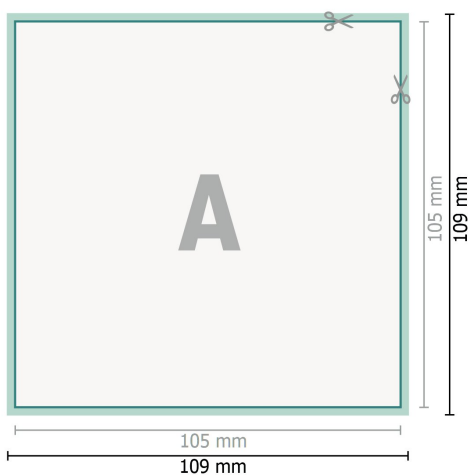

Hochzeitskarten, A6-Quadrat 10,5 x 10,5 cm, 4/4-farbig

2-seitig, 300 g/m² Bilderdruck

Vorderseite

Rückseite

Datenformat (inkl. 2 mm Beschnitt):

10,9 x 10,9 cm

Beschnitt:

2 mm

Endformat:

10,5 x 10,5 cm

Sicherheitsabstand:

4 mm

Abstand der Texte/Informationen zum Rand des Endformats, dies verhindert unerwünschten Anschnitt.

Zeichenerklärung

-  Beschnitt
-  Leserichtung
-  Endformat
-  Datenformat
-  Hier wird geschnitten/gestanzt