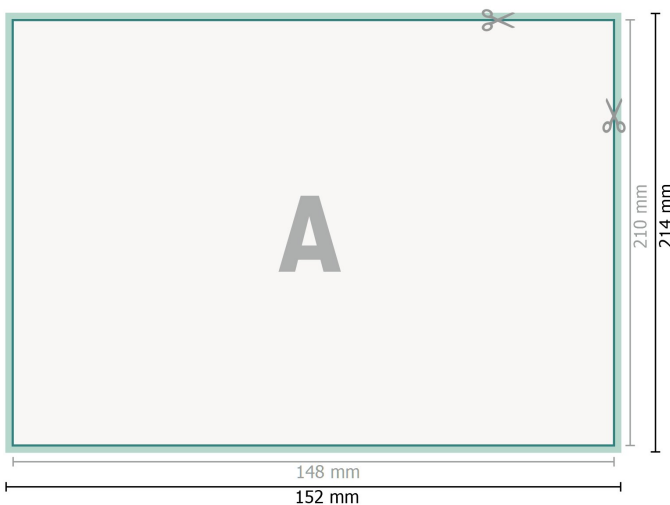

Hochzeitskarten, DIN A5 Querformat, 4/4-farbig

2-seitig, 300 g/m² Bilderdruck

Vorderseite

Rückseite

Datenformat (inkl. 2 mm Beschnitt):

15,2 x 21,4 cm

Beschnitt:

2 mm

Endformat:

14,8 x 21 cm

Sicherheitsabstand:

4 mm

Abstand der Texte/Informationen zum Rand des Endformats, dies verhindert unerwünschten Anschnitt.

Zeichenerklärung

-  Beschnitt
-  Leserichtung
-  Endformat
-  Datenformat
-  Hier wird geschnitten/gestanzt