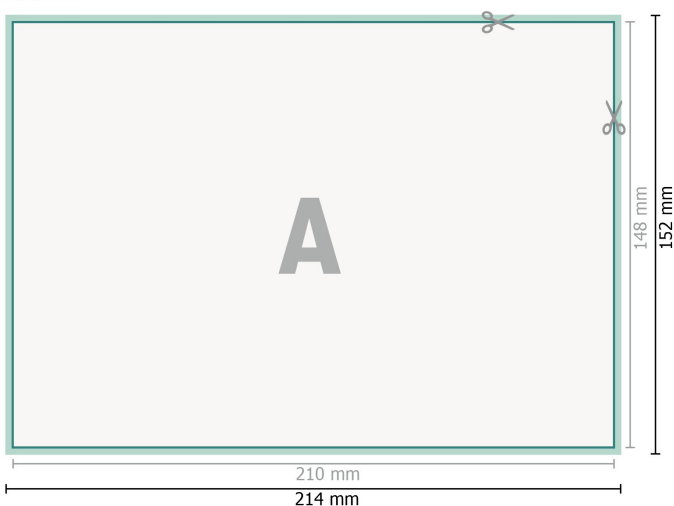

Hochzeitskarten Querformat, DIN A5

2-seitig, 300 g/m² Bilderdruck

Vorderseite

Rückseite

Datenformat (inkl. 2 mm Beschnitt):

21,4 x 15,2 cm

Beschnitt:

2 mm

Endformat:

21 x 14,8 cm

Sicherheitsabstand:

4 mm

Abstand der Texte/Informationen zum Rand des Endformats, dies verhindert unerwünschten Anschnitt.

Zeichenerklärung

 Beschnitt

 Leserichtung