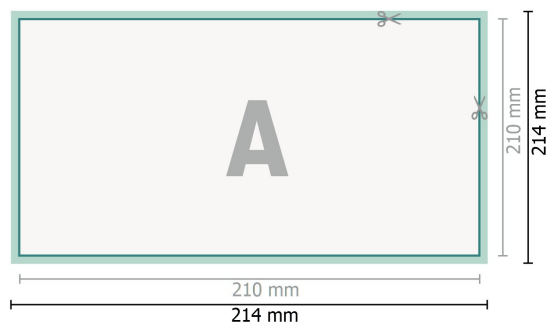

Hochzeitskarten Querformat, DIN lang

2-seitig, 300 g/m² Bilderdruckpapier

Vorderseite

Rückseite

Datenformat (inkl. 2 mm Beschnitt):

21,4 x 10,9 cm

Beschnitt:

2 mm

Endformat:

21 x 10,5 cm

Sicherheitsabstand:

4 mm

Abstand der Texte/Informationen zum Rand des Endformats, dies verhindert unerwünschten Anschnitt.

Zeichenerklärung

 Beschnitt

 Leserichtung

 Endformat

 Datenformat

 Hier wird geschnitten/gestanz

Bitte beachten Sie:

Beschnittzugabe und Sicherheitsabstand wie angegeben anlegen.

Hintergrundfarben, Bilder oder Grafiken bis an den Rand des Datenformates anlegen.