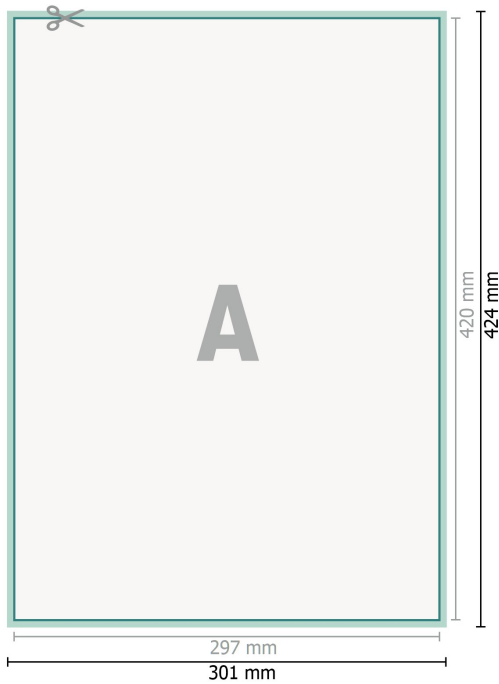

Plakate, DIN A3

Datenformat (inkl. 2 mm Beschnitt):

30,1 x 42,4 cm

Beschnitt:

2 mm

Endformat:

29,7 x 42 cm

Sicherheitsabstand:

4 mm

Abstand der Texte/Informationen zum Rand des Endformats, dies verhindert unerwünschten Anschnitt.

Zeichenerklärung

-  Beschnitt
-  Leserichtung
-  Endformat
-  Datenformat
-  Hier wird geschnitten/gestanzt