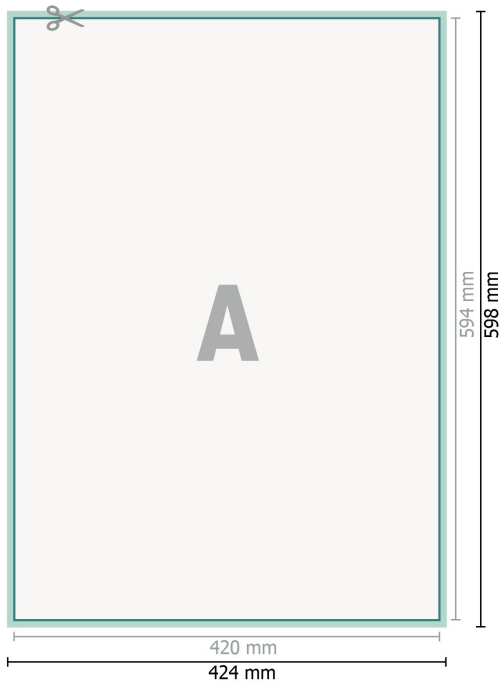

Plakate, DIN A2

Datenformat (inkl. 2 mm Beschnitt):

42,4 x 59,8 cm

Beschnitt:

2 mm

Endformat:

42 x 59,4 cm

Sicherheitsabstand:

4 mm

Abstand der Texte/Informationen zum Rand des Endformats, dies verhindert unerwünschten Anschnitt.

Zeichenerklärung

-  Beschnitt
-  Leserichtung
-  Endformat
-  Datenformat
-  Hier wird geschnitten/gestanzt