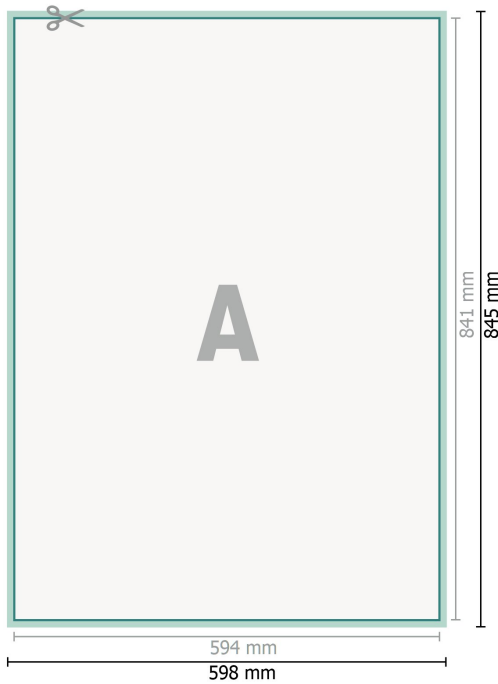

Plakate, DIN A1

Datenformat (inkl. 2 mm Beschnitt):

59,8 x 84,5 cm

Beschnitt:

2 mm

Endformat:

59,4 x 84,1 cm

Sicherheitsabstand:

4 mm

Abstand der Texte/Informationen zum Rand des Endformats, dies verhindert unerwünschten Anschnitt.

Zeichenerklärung

-  Beschnitt
-  Leserichtung
-  Endformat
-  Datenformat
-  Hier wird geschnitten/gestanzt