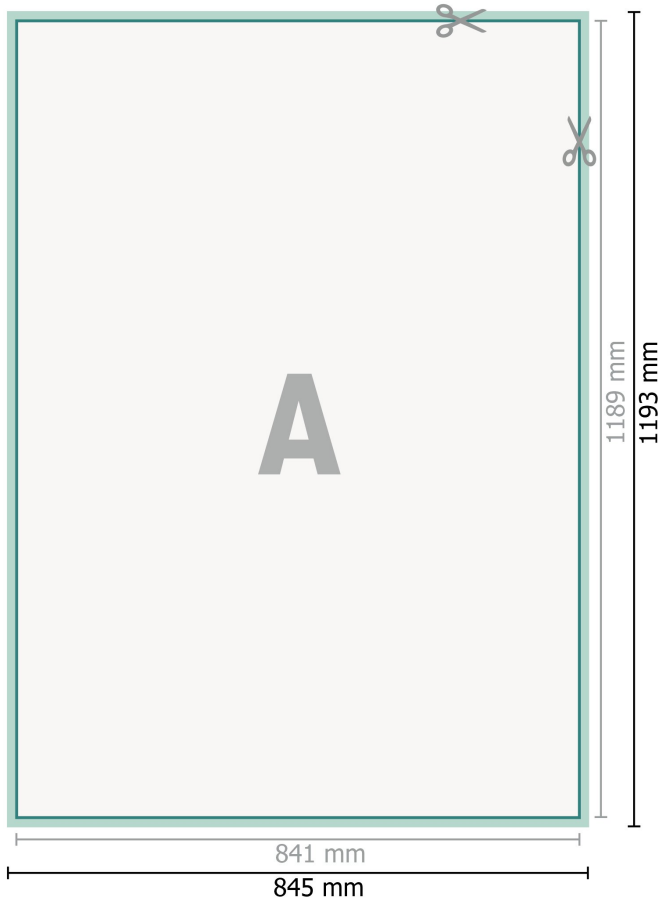

Plakate, DIN A0

Datenformat (inkl. 2 mm Beschnitt):
84,5 x 119,3 cm

Beschnitt:
2 mm

Endformat:
84,1 x 118,9 cm

Sicherheitsabstand:
4 mm
Abstand der Texte/Informationen zum Rand des Endformats, dies verhindert unerwünschten Anschnitt.

Zeichenerklärung

-  Beschnitt
-  Leserichtung
-  Endformat
-  Datenformat
-  Hier wird geschnitten/gestanzt

Bitte beachten Sie:

Beschnittzugabe und Sicherheitsabstand wie angegeben anlegen.

Hintergrundfarben, Bilder oder Grafiken bis an den Rand des Datenformates anlegen.