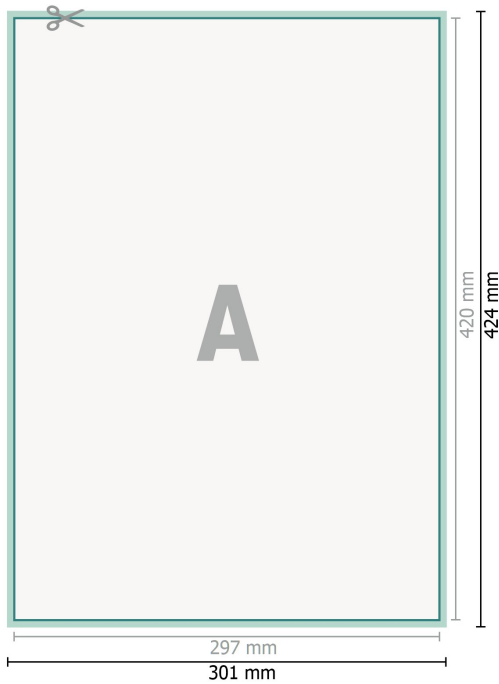

## Plakate, DIN A3

**Datenformat (inkl. 2 mm Beschnitt):**

30,1 x 42,4 cm

**Beschnitt:**

2 mm

**Endformat:**

29,7 x 42 cm

**Sicherheitsabstand:**

4 mm

Abstand der Texte/Informationen zum Rand des Endformats, dies verhindert unerwünschten Anschnitt.

**Zeichenerklärung**

-  Beschnitt
-  Leserichtung
-  Endformat
-  Datenformat
-  Hier wird geschnitten/gestanzt