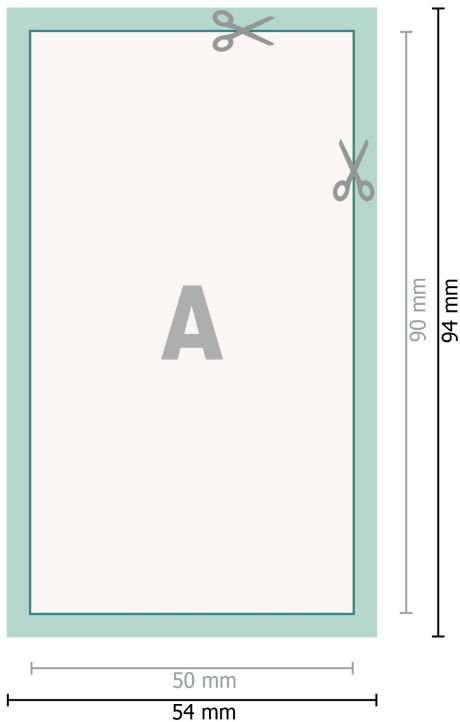

Aufkleber, 5,0 x 9,0 cm

**Datenformat (inkl. 2 mm Beschnitt):**  
5,4 x 9,4 cm

**Beschnitt:**  
2 mm

**Endformat:**  
5 x 9 cm

**Sicherheitsabstand:**  
4 mm  
Abstand der Texte/Informationen zum Rand des Endformats, dies verhindert unerwünschten Anschnitt.

## Zeichenerklärung

-  Beschnitt
-  Leserichtung
-  Endformat
-  Datenformat
-  Hier wird geschnitten/gestanzt

---

### Bitte beachten Sie:

Beschnittzugabe und Sicherheitsabstand wie angegeben anlegen.

Hintergrundfarben, Bilder oder Grafiken bis an den Rand des Datenformates anlegen.

Bei der Produktion können durch das Schneiden, Stanzen und Falzen Toleranzen auftreten.