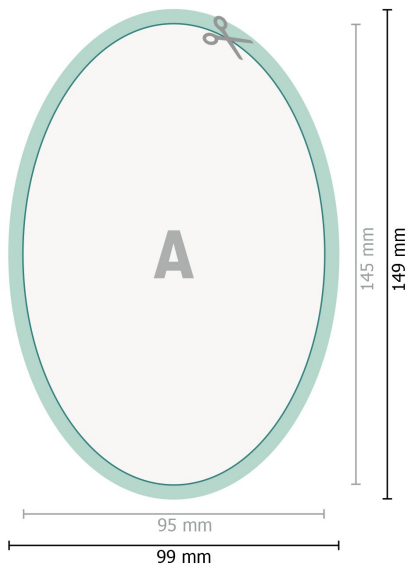

Aufkleber, Oval, 9,5 x 14,5 cm

**Datenformat (inkl. 2 mm Beschnitt):**

9,9 x 14,9 cm

Beschnitt:

2 mm

Endformat:

9,5 x 14,5 cm

Sicherheitsabstand:

4 mm

Abstand der Texte/Informationen zum Rand des Endformats, dies verhindert unerwünschten Anschnitt.

Zeichenerklärung

 Beschnitt

 Leserichtung

 Endformat

 Datenformat

 Hier wird geschnitten/ge-
stanzt