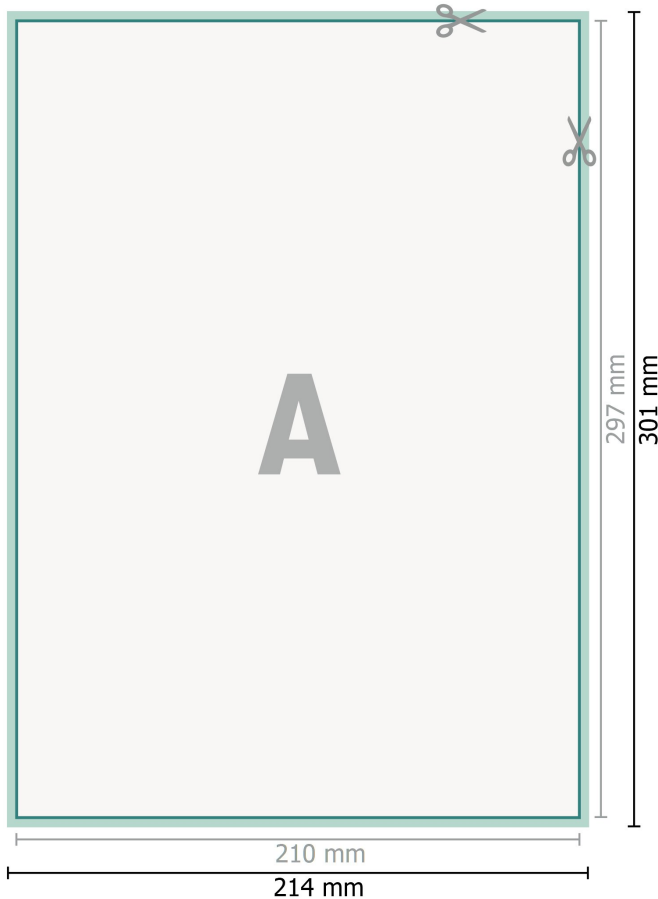

## Aufkleber, DIN A4

**Datenformat (inkl. 2 mm Beschnitt):**

21,4 x 30,1 cm

**Beschnitt:**

2 mm

**Endformat:**

21 x 29,7 cm

**Sicherheitsabstand:**

4 mm

Abstand der Texte/Informationen zum Rand des Endformats, dies verhindert unerwünschten Anschnitt.

**Zeichenerklärung**

-  Beschnitt
-  Leserichtung
-  Endformat
-  Datenformat
-  Hier wird geschnitten/gestanzt