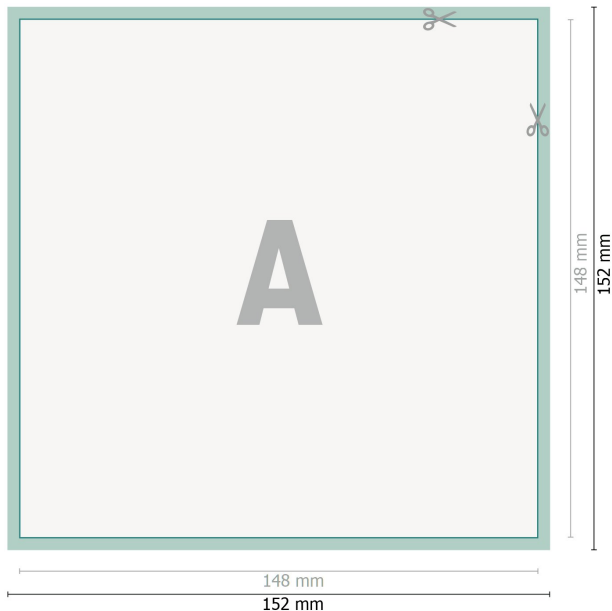

## Aufkleber, A5-Quadrat

**Datenformat (inkl. 2 mm Beschnitt):**  
15,2 x 15,2 cm

**Beschnitt:**  
2 mm

**Endformat:**  
14,8 x 14,8 cm

**Sicherheitsabstand:**  
4 mm  
Abstand der Texte/Informationen zum Rand des Endformats, dies verhindert unerwünschten Anschnitt.

### Zeichenerklärung

-  Beschnitt
-  Leserichtung
-  Endformat
-  Datenformat
-  Hier wird geschnitten/gestanzt

---