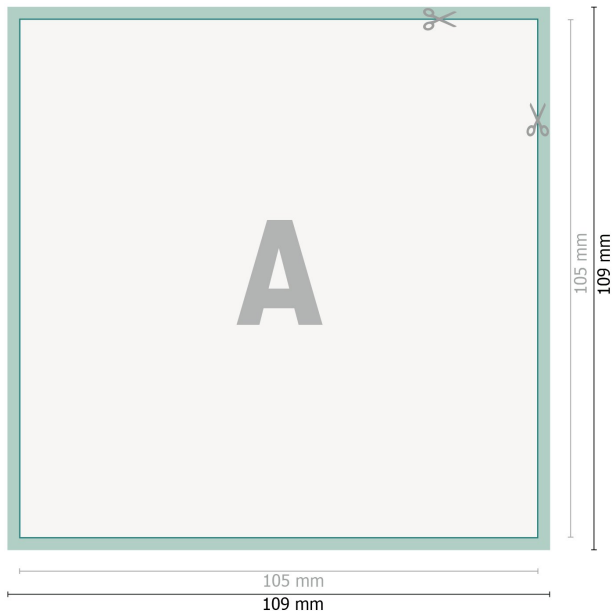

Aufkleber, A6-Quadrat

Datenformat (inkl. 2 mm Beschnitt):
10,9 x 10,9 cm

Beschnitt:
2 mm

Endformat:
10,5 x 10,5 cm

Sicherheitsabstand:
4 mm
Abstand der Texte/Informationen zum Rand des Endformats, dies verhindert unerwünschten Anschnitt.

Zeichenerklärung

-  Beschnitt
-  Leserichtung
-  Endformat
-  Datenformat
-  Hier wird geschnitten/gestanzt

Bitte beachten Sie:

Beschnittzugabe und Sicherheitsabstand wie angegeben anlegen.

Hintergrundfarben, Bilder oder Grafiken bis an den Rand des Datenformats anlegen.