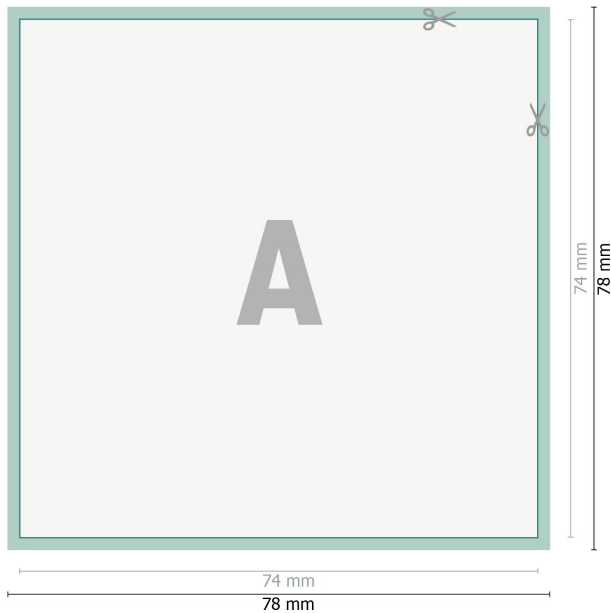

Aufkleber, A7-Quadrat

Datenformat (inkl. 2 mm Beschnitt):
7,8 x 7,8 cm

Beschnitt:
2 mm

Endformat:
7,4 x 7,4 cm

Sicherheitsabstand:
4 mm
Abstand der Texte/Informationen zum Rand des Endformats, dies verhindert unerwünschten Anschnitt.

Zeichenerklärung

-  Beschnitt
-  Leserichtung
-  Endformat
-  Datenformat
-  Hier wird geschnitten/gestanzt

Bitte beachten Sie:

Beschnittzugabe und Sicherheitsabstand wie angegeben anlegen.

Hintergrundfarben, Bilder oder Grafiken bis an den Rand des Datenformats anlegen.