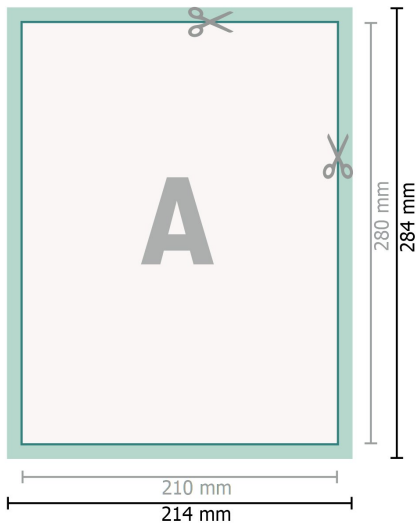

## Aufkleber, 21 x 28 cm

**Datenformat (inkl. 2 mm Beschnitt):**

21,4 x 28,4 cm

**Beschnitt:**

2 mm

**Endformat:**

21 x 28 cm

**Sicherheitsabstand:**

4 mm

Abstand der Texte/Informationen zum Rand des Endformats, dies verhindert unerwünschten Anschnitt.

**Zeichenerklärung**

-  Beschnitt
-  Leserichtung
-  Endformat
-  Datenformat
-  Hier wird geschnitten/gestanzt