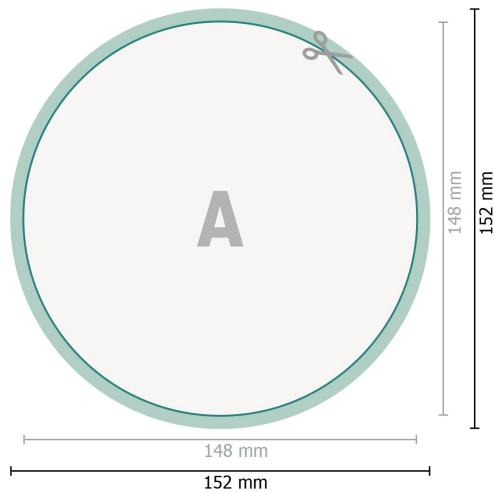

Aufkleber, rund, 14,8 cm Durchmesser

Datenformat (inkl. 2 mm Beschnitt):
15,2 x 15,2 cm

Beschnitt:
2 mm

Endformat:
14,8 x 14,8 cm

Sicherheitsabstand:
4 mm
Abstand der Texte/Informationen zum Rand des Endformats, dies verhindert unerwünschten Anschnitt.

Zeichenerklärung

-  Beschnitt
-  Leserichtung
-  Endformat
-  Datenformat
-  Hier wird geschnitten/gestanzt

Bitte beachten Sie:

Beschnittzugabe und Sicherheitsabstand wie angegeben anlegen.

Hintergrundfarben, Bilder oder Grafiken bis an den Rand des Datenformates anlegen.