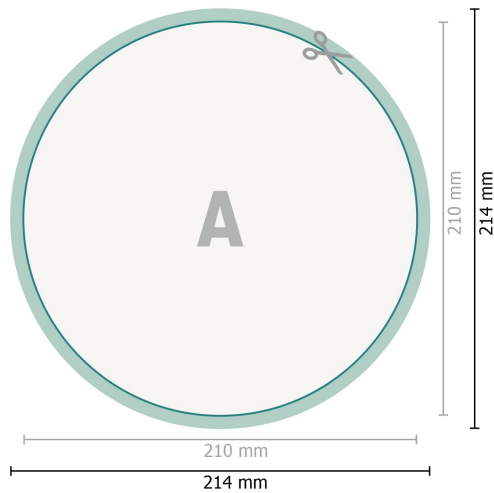

## Aufkleber, rund, 21 cm Durchmesser

**Datenformat (inkl. 2 mm Beschnitt):**

21,4 x 21,4 cm

**Beschnitt:**

2 mm

**Endformat:**

21 x 21 cm

**Sicherheitsabstand:**

4 mm

Abstand der Texte/Informationen zum Rand des Endformats, dies verhindert unerwünschten Anschnitt.

**Zeichenerklärung**

-  Beschnitt
-  Leserichtung
-  Endformat
-  Datenformat
-  Hier wird geschnitten/gestanzt