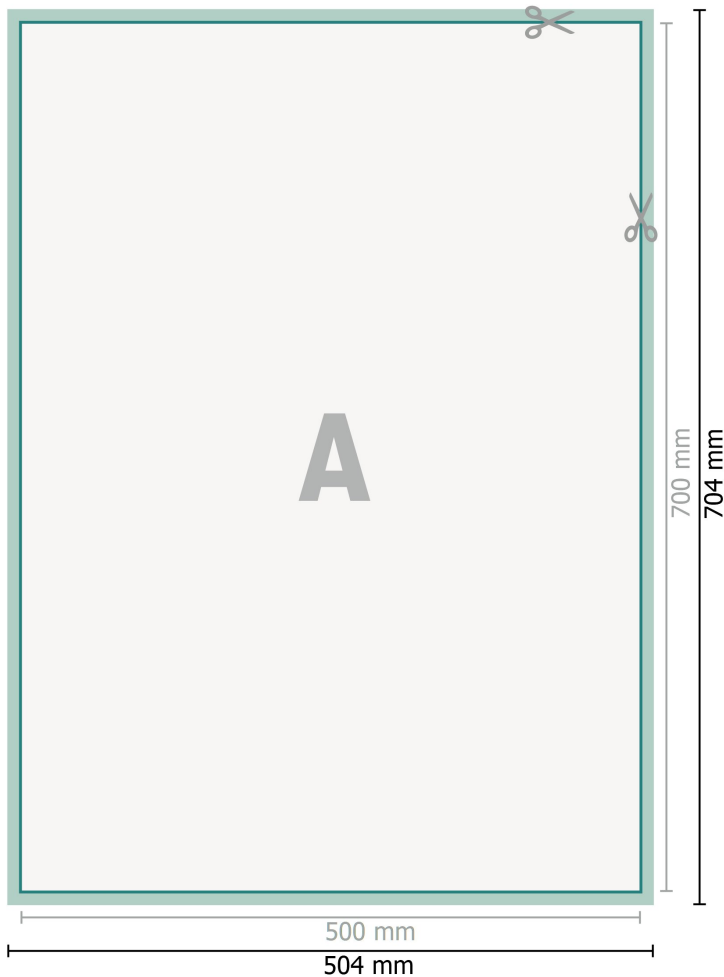

Plakate, DIN B2

Datenformat (inkl. 2 mm Beschnitt):
50,4 x 70,4 cm

Beschnitt:
2 mm

Endformat:
50 x 70 cm

Sicherheitsabstand:
4 mm
Abstand der Texte/Informationen zum Rand des Endformats, dies verhindert unerwünschten Anschnitt.

Zeichenerklärung

-  Beschnitt
-  Leserichtung
-  Endformat
-  Datenformat
-  Hier wird geschnitten/gestanzt

Bitte beachten Sie:

Beschnittzugabe und Sicherheitsabstand wie angegeben anlegen.

Hintergrundfarben, Bilder oder Grafiken bis an den Rand des Datenformates anlegen.